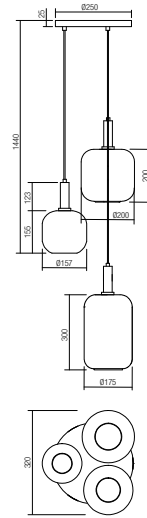

01-3198 Sand Black / Matt Gold

E27, 3 x max. 23W